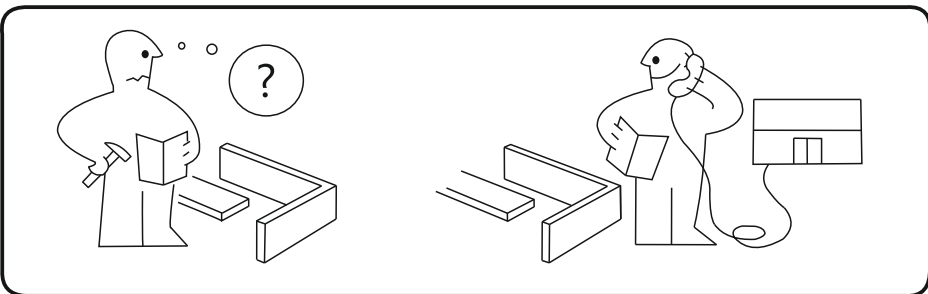

(ENG) Console mirror

No	axb	x	No	axb	x
1	325x220	1	6	996x214	1
2	325x186	1	7	419x100	2
3	325x220	1	8	300x100	4
4	968x325	1	9	470x178	2
5	968x325	1	10	447x307	2

- 1**
- 4x $\phi 3,5 \times 16 \text{ mm}$ E3
 - 2x $\phi 6,4 \times 50 \text{ mm}$ B1
 - 2x $\phi 8 \times 30$ A1
 - 1x R
 - 4x $\phi 3,5 \times 16 \text{ mm}$ E3
 - 2x E10