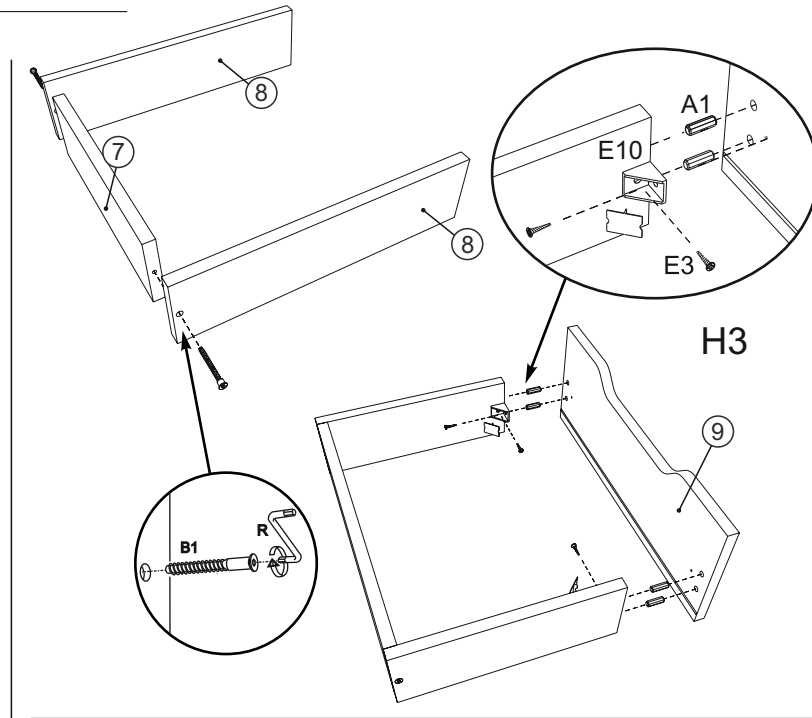

(ENG) Console mirror

No	axb	x	No	axb	x
1	325x220	1	6	996x214	1
2	325x186	1	7	419x100	2
3	325x220	1	8	300x100	4
4	968x325	1	9	470x178	2
5	968x325	1	10	447x307	2

- 1**
- 4x $\phi 3,5 \times 16 \text{ mm}$ E3
 - 2x $\phi 6,4 \times 50 \text{ mm}$ B1
 - 2x $\phi 8 \times 30$ A1
 - 1x R
 - 4x $\phi 3,5 \times 16 \text{ mm}$ E3
 - 2x E10

- 2**
- 12x Q
 - 8x $\phi 3,5 \times 16 \text{ mm}$ E3
 - 1x 300 mm M1

3

10x
6x43 mm C1

2x
300 mm M1

12x
∅ 3.5x16 mm E3

2x S4

5

28x
Q

4

2x B

2x
∅ 6,4x50mm B1

1x R

10x D

10x
16 mm D1

6

3