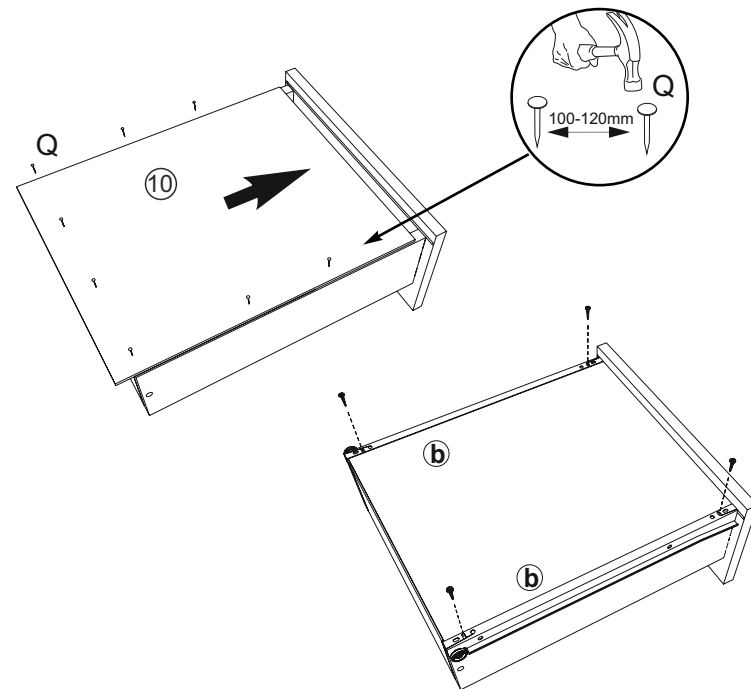

(ENG) Console mirror

No	axb	x	No	axb	x
1	325x220	1	6	996x214	1
2	325x186	1	7	419x100	2
3	325x220	1	8	300x100	4
4	968x325	1	9	470x178	2
5	968x325	1	10	447x307	2

- 1**
- 4x $\phi 3,5 \times 16 \text{ mm}$ E3
 - 2x $\phi 6,4 \times 50 \text{ mm}$ B1
 - 2x $\phi 8 \times 30$ A1
 - 1x R
 - 4x $\phi 3,5 \times 16 \text{ mm}$ E3
 - 2x E10

- 2**
- 12x Q
 - 8x $\phi 3,5 \times 16 \text{ mm}$ E3
 - 1x 300 mm M1

3

10x
6x43 mm C1

2x
300 mm M1

12x
∅ 3.5x16 mm E3

2x S4

5

28x
Q

4

2x B

2x
∅ 6,4x50mm B1

1x R

10x D

10x
16 mm D1

6

3