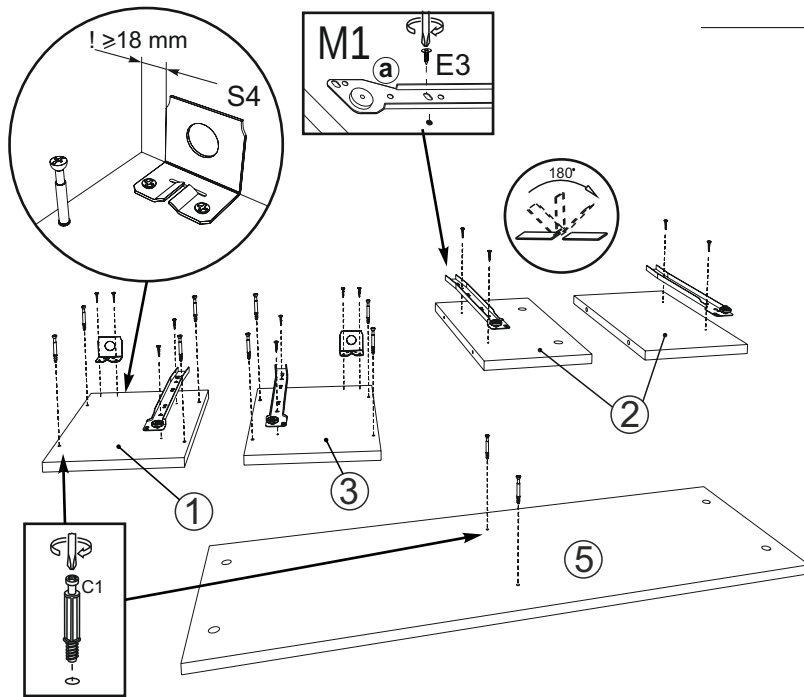

(ENG) Console mirror

No	axb	x	No	axb	x
1	325x220	1	6	996x214	1
2	325x186	1	7	419x100	2
3	325x220	1	8	300x100	4
4	968x325	1	9	470x178	2
5	968x325	1	10	447x307	2

- 1**
- 4x $\phi 3,5 \times 16 \text{ mm}$ E3
 - 2x $\phi 6,4 \times 50 \text{ mm}$ B1
 - 2x $\phi 8 \times 30$ A1
 - 1x R
 - 4x $\phi 3,5 \times 16 \text{ mm}$ E3
 - 2x E10

- 2**
- 12x Q
 - 8x $\phi 3,5 \times 16 \text{ mm}$ E3
 - 1x 300 mm M1

3

10x
6x43 mm C1

2x
300 mm M1

12x
∅ 3.5x16 mm E3

2x S4

5

28x
Q

4

2x B

2x
∅ 6,4x50mm B1

1x R

10x D

10x
16 mm D1

6

3