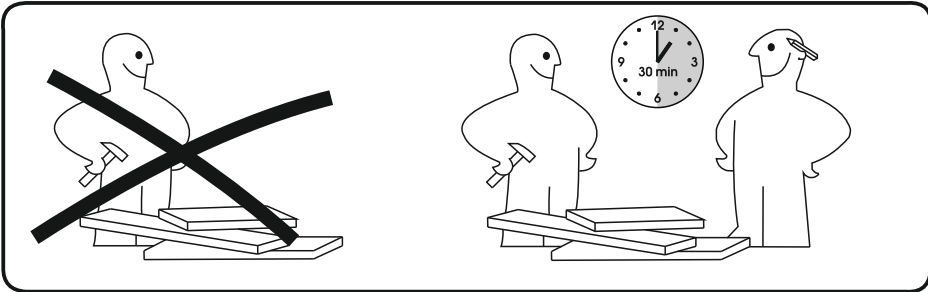

(ENG) Console mirror

No	axb	x	No	axb	x
1	325x220	1	6	996x214	1
2	325x186	1	7	419x100	2
3	325x220	1	8	300x100	4
4	968x325	1	9	470x178	2
5	968x325	1	10	447x307	2

- 1**
- 4x $\phi 3,5 \times 16 \text{ mm}$ E3
 - 2x $\phi 6,4 \times 50 \text{ mm}$ B1
 - 2x $\phi 8 \times 30$ A1
 - 1x R
 - 4x $\phi 3,5 \times 16 \text{ mm}$ E3
 - 2x E10