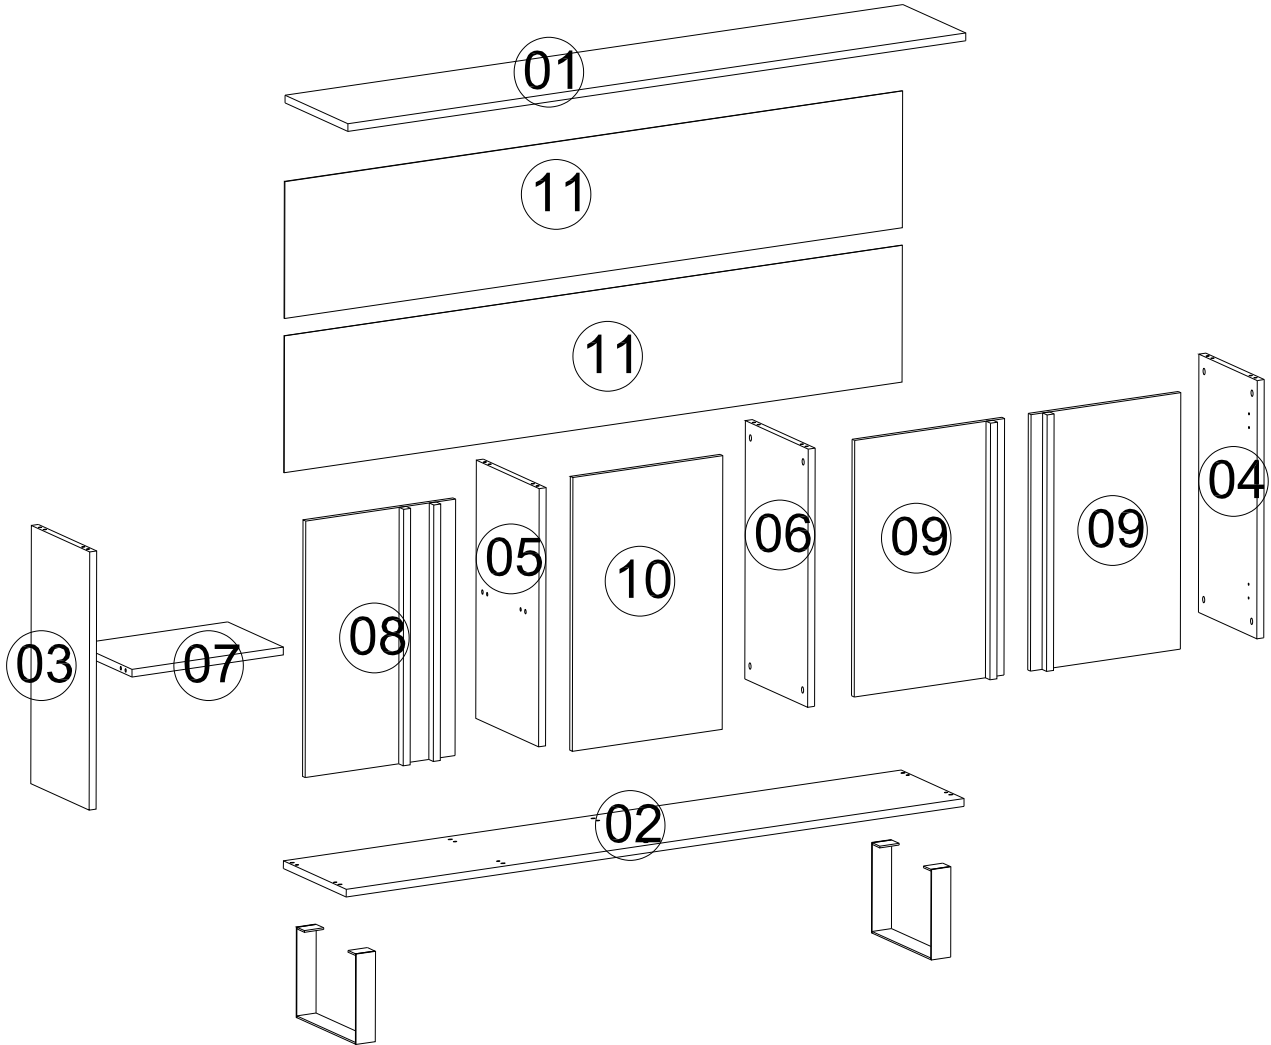

## ASSEMBLY MANUEL

# GENERAL VIEW ACCESSORY LIST

This unit should be assembled by two persons. The necessary tools (not included)

<b>A01</b> Minifix Gövde  <b>20x</b>	<b>A02</b> Minifix Mil  <b>20x</b>	<b>A03</b> Kavela  <b>20x</b>	<b>A41</b> Dekoratif Ayak  <b>2x</b>	
<b>A10</b> 3,5x18 YHB Vida  <b>40x</b>	<b>A29</b> 3,5x30 YHB vida  <b>8x</b>	<b>A11</b> Tam Deve Boynu Menteşe  <b>6x</b>	<b>A12</b> Menteşe Atlığı  <b>2x</b>	<b>A13</b> M4x40 Kulp Vidası  <b>8x</b>
<b>A04</b> Minifix Tapa 1. White <b>24x</b> 2. Colour <b>4x</b> 	<b>A16</b> Yapışkan Tapa 1. White <b>14x</b> 2. Colour <b>0x</b> 	<b>A28</b> Arkalık Çivisi  <b>30x</b>		