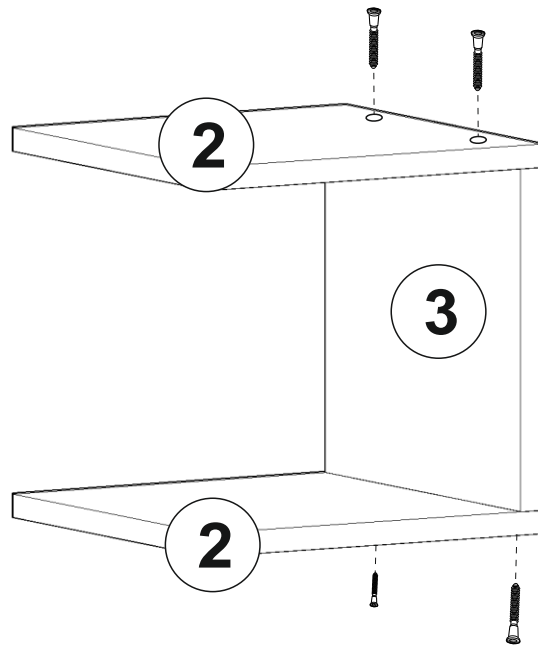

STELLA

AKSESUAR LİSTESİ / ACCESSORY LIST

A18 4x50  26x	A02 Minifix k18  4x	A03 Minifix M10  4x	A22 25 cm Çekmece Ray  1x	A10 3,5x18 YHB Vida  8x
A16 Ø8  2x	A33 5X70  2x	A07 arkalık çivisi  13x	A08 4X50 SAFİR TAPA  22x	A09 antrasit MINİFIX TAPA  4x
				A08 4X50 antrasit TAPA  4x

PARÇA TANILAMA / GENERAL VIEW

1

A18

2

A18

3

4

5