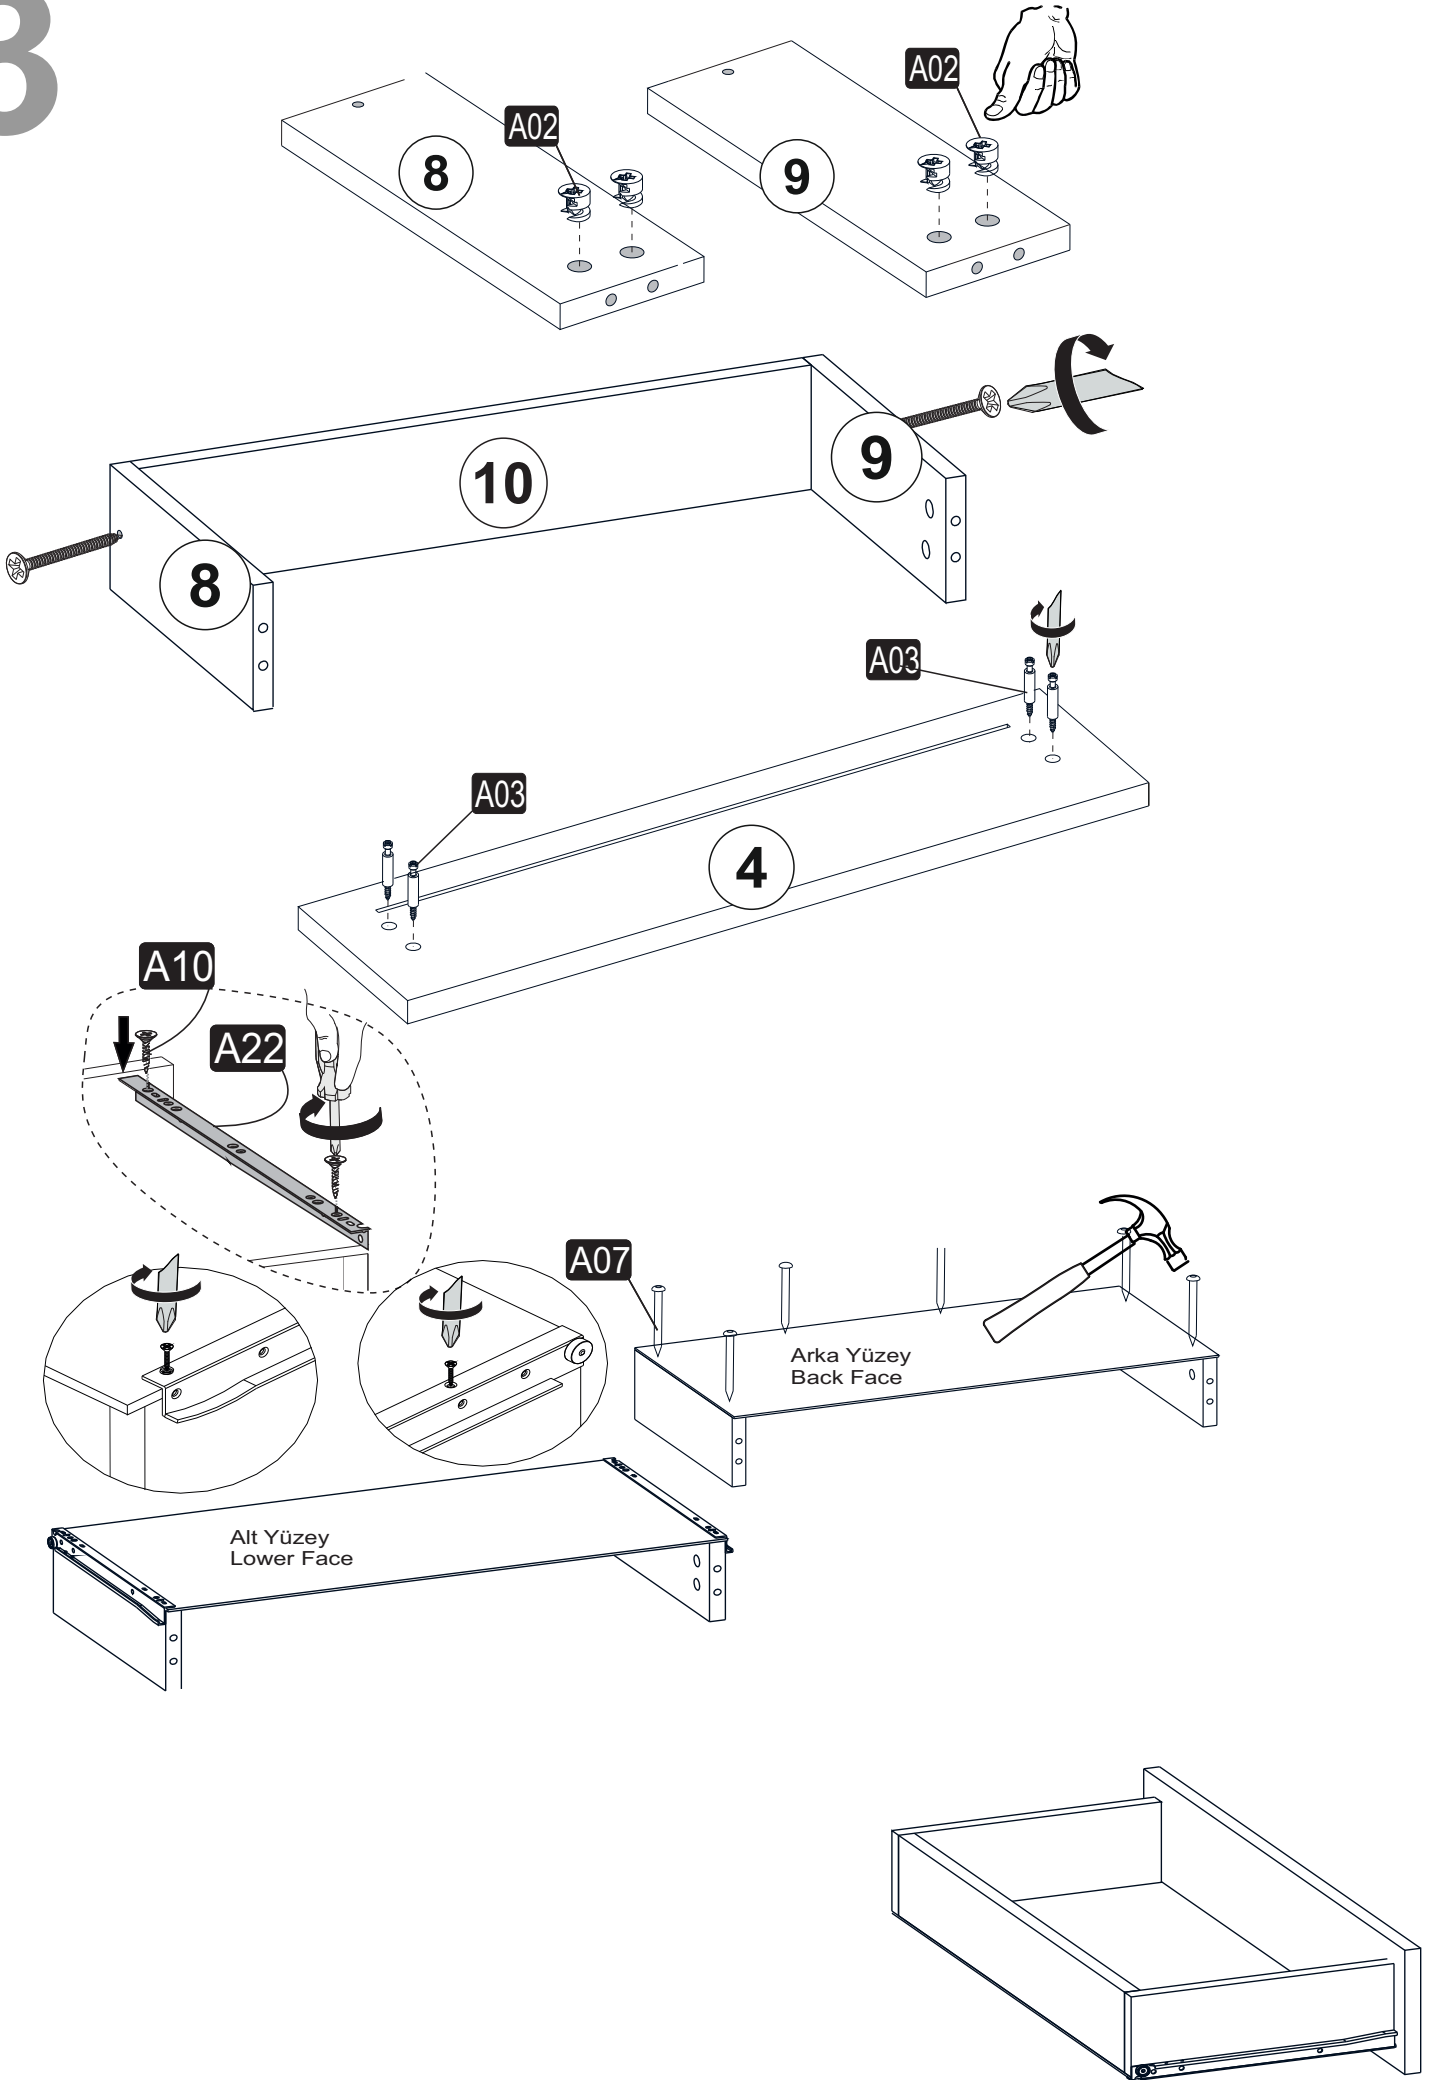

STELLA

AKSESUAR LİSTESİ / ACCESSORY LIST

A18 4x50  26x	A02 Minifix k18  4x	A03 Minifix M10  4x	A22 25 cm Çekmece Ray  1x	A10 3,5x18 YHB Vida  8x
A16 Ø8  2x	A33 5X70  2x	A07 arkalık çivisi  13x	A08 4X50 SAFİR TAPA  22x	A09 antrasit MINİFIX TAPA  4x
				A08 4X50 antrasit TAPA  4x

PARÇA TANILAMA / GENERAL VIEW

1

A18

2

A18

3

4

5