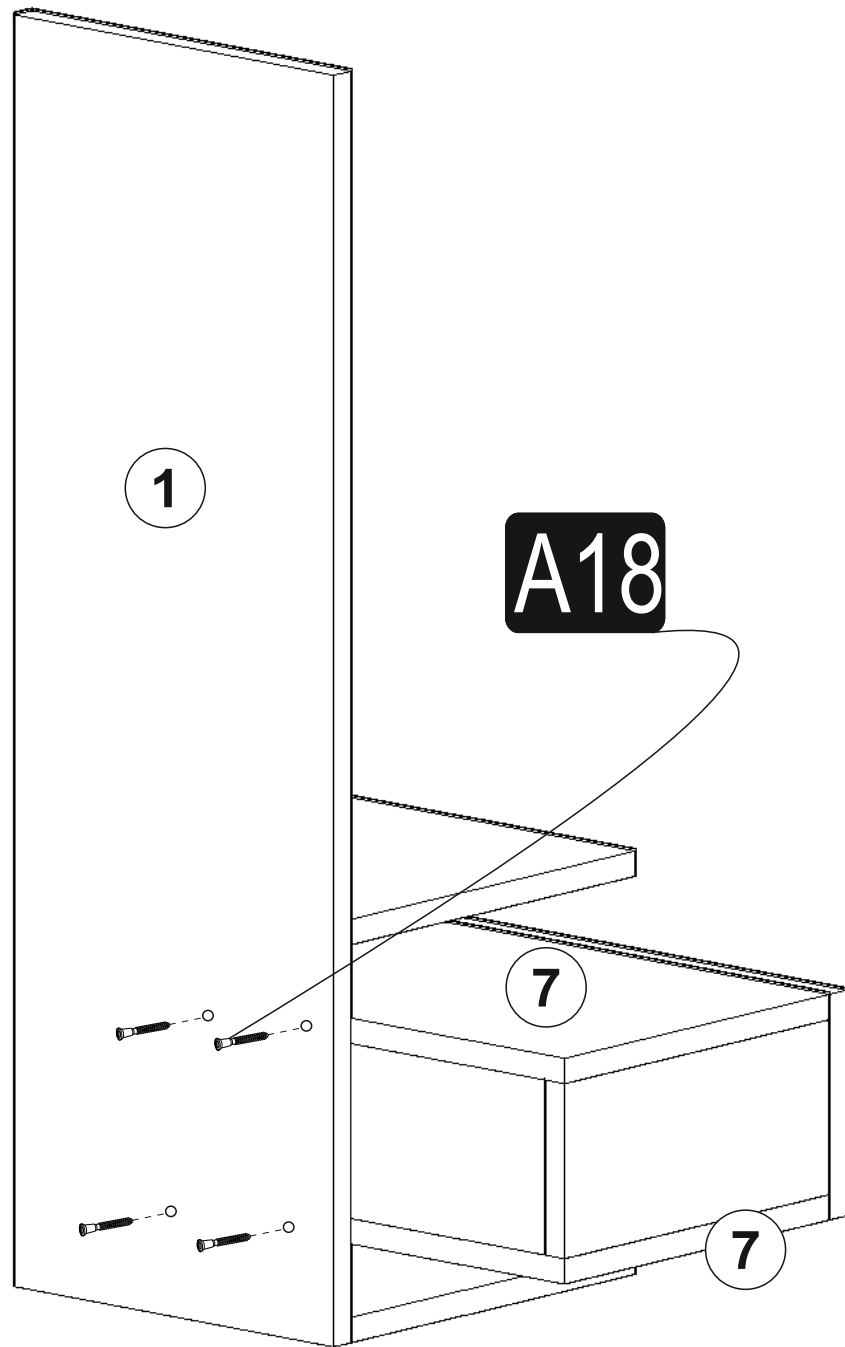

STELLA

AKSESUAR LİSTESİ / ACCESSORY LIST

A18 4x50  26x	A02 Minifix k18  4x	A03 Minifix M10  4x	A22 25 cm Çekmece Ray  1x	A10 3,5x18 YHB Vida  8x
A16 Ø8  2x	A33 5X70  2x	A07 arkalık çivisi  13x	A08 4X50 SAFİR TAPA  22x	A09 antrasit MINİFIX TAPA  4x
				A08 4X50 antrasit TAPA  4x

PARÇA TANILAMA / GENERAL VIEW

1

A18

2

A18

3

4

5