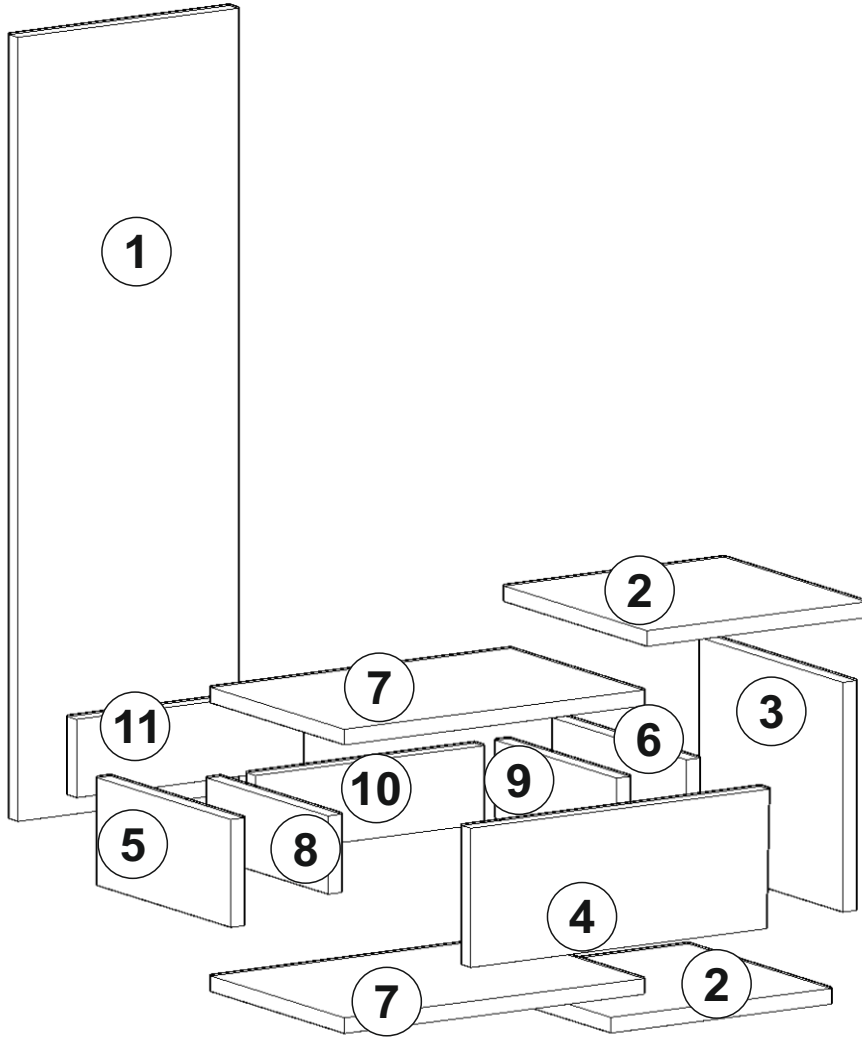

STELLA

AKSESUAR LİSTESİ / ACCESSORY LIST

A18 4x50  26x	A02 Minifix k18  4x	A03 Minifix M10  4x	A22 25 cm Çekmece Ray  1x	A10 3,5x18 YHB Vida  8x
A16 Ø8  2x	A33 5X70  2x	A07 arkalık çivisi  13x	A08 4X50 SAFİR TAPA  22x	A09 antrasit MINİFIX TAPA  4x
				A08 4X50 antrasit TAPA  4x

PARÇA TANILAMA / GENERAL VIEW

1

A18

2

A18

3

4

5