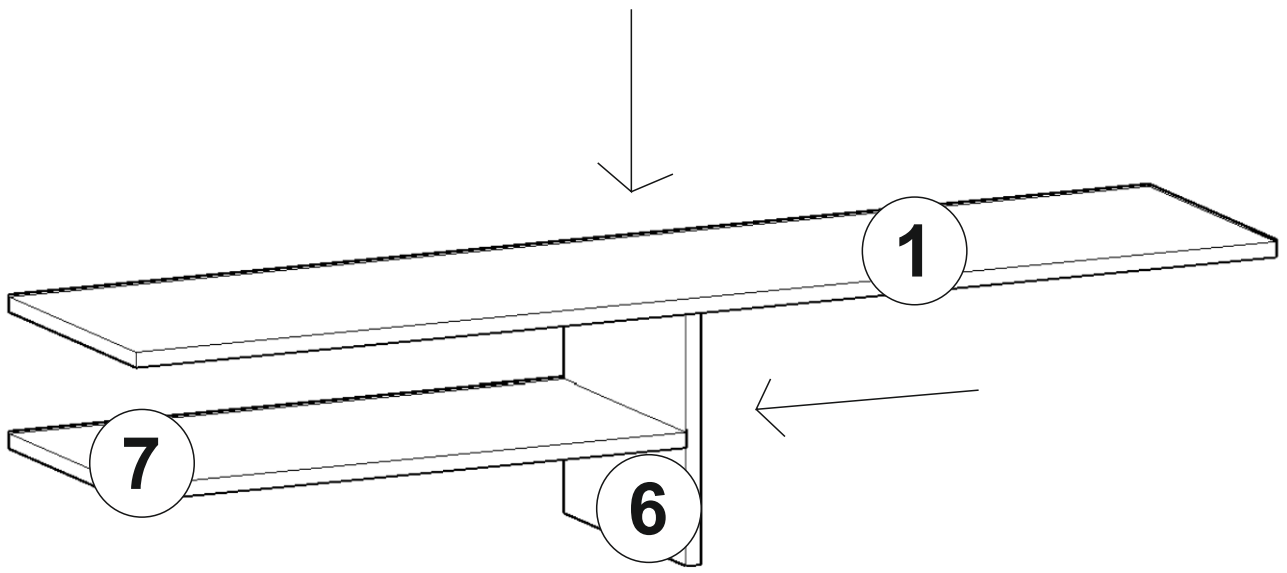

VERONICA

AKSESUAR LİSTESİ / ACCESSORY LIST

A02 Minifix k18  24x	A03 Minifix M10  24x	A04 Ø8  20x	A09 3,5x18  8x	A05 20 cm siyah demir ayak  4x
C04 d1  2x	A06 safir meşe tapa  16x	A06 antrasit tapa  8x	A10 4x18  16x	

PARÇA TANILAMA / GENERAL VIEW

1

2

3

4

5

A02

6