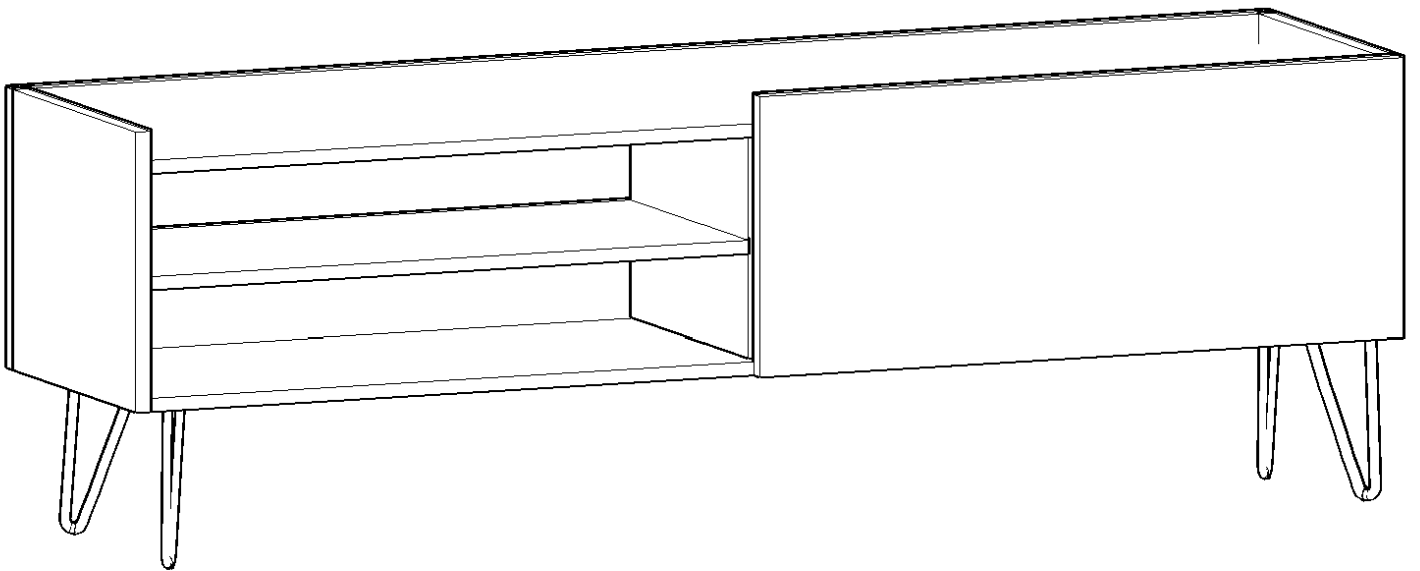

VERONICA

AKSESUAR LİSTESİ / ACCESSORY LIST

A02 Minifix k18  24x	A03 Minifix M10  24x	A04 Ø8  20x	A09 3,5x18  8x	A05 20 cm siyah demir ayak  4x
C04 d1  2x	A06 safir meşe tapa  16x	A06 antrasit tapa  8x	A10 4x18  16x	

PARÇA TANILAMA / GENERAL VIEW

1

2

3

4

5

A02

6