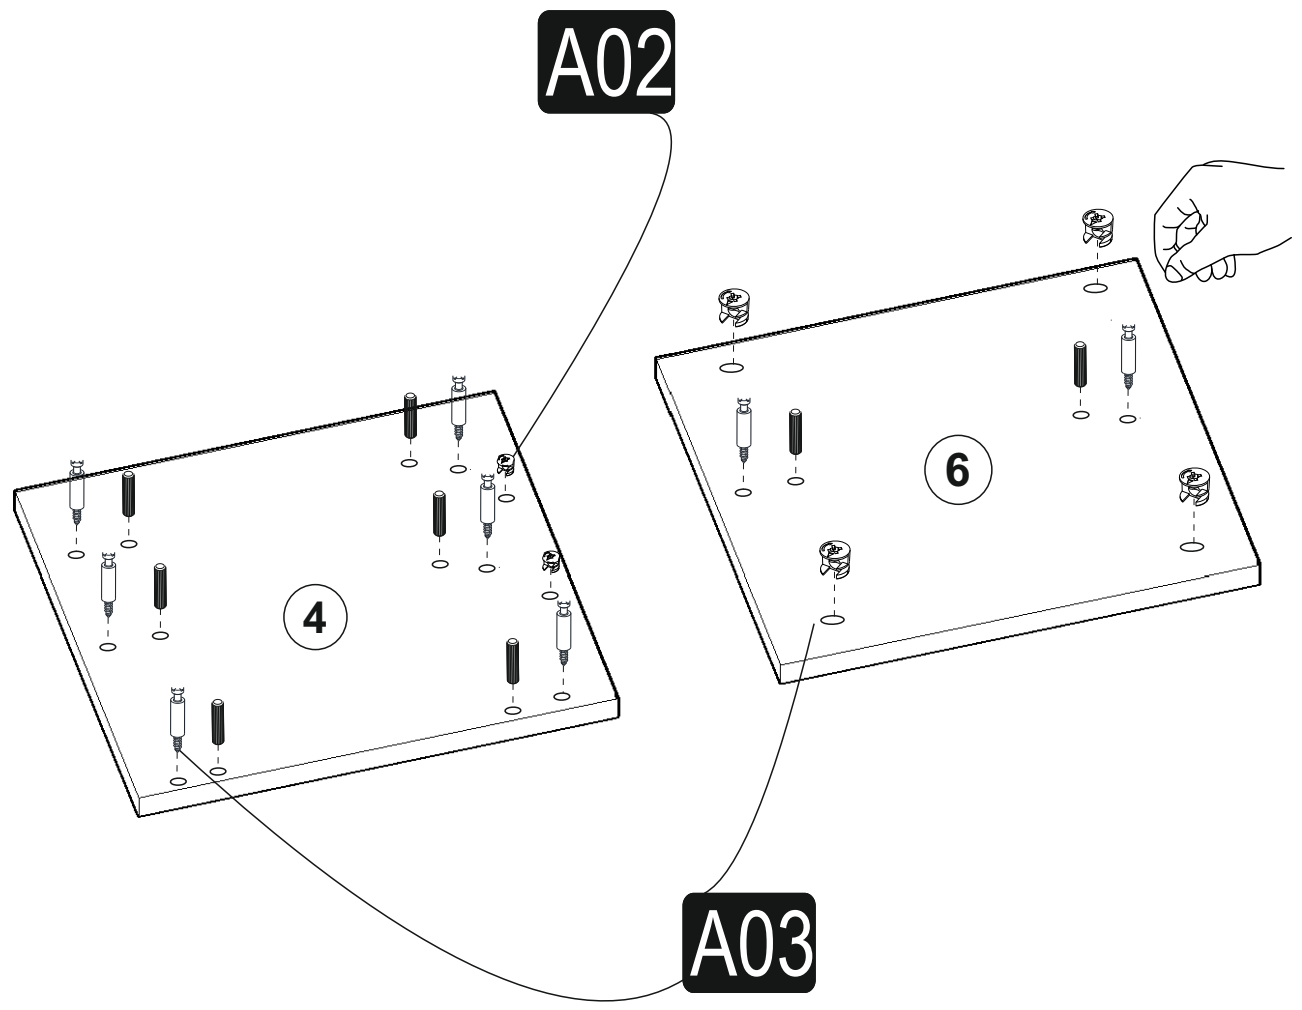

VERONICA

AKSESUAR LİSTESİ / ACCESSORY LIST

A02 Minifix k18  24x	A03 Minifix M10  24x	A04 Ø8  20x	A09 3,5x18  8x	A05 20 cm siyah demir ayak  4x
C04 d1  2x	A06 safir meşe tapa  16x	A06 antrasit tapa  8x	A10 4x18  16x	

PARÇA TANILAMA / GENERAL VIEW

1

2

3

4

5

A02

6