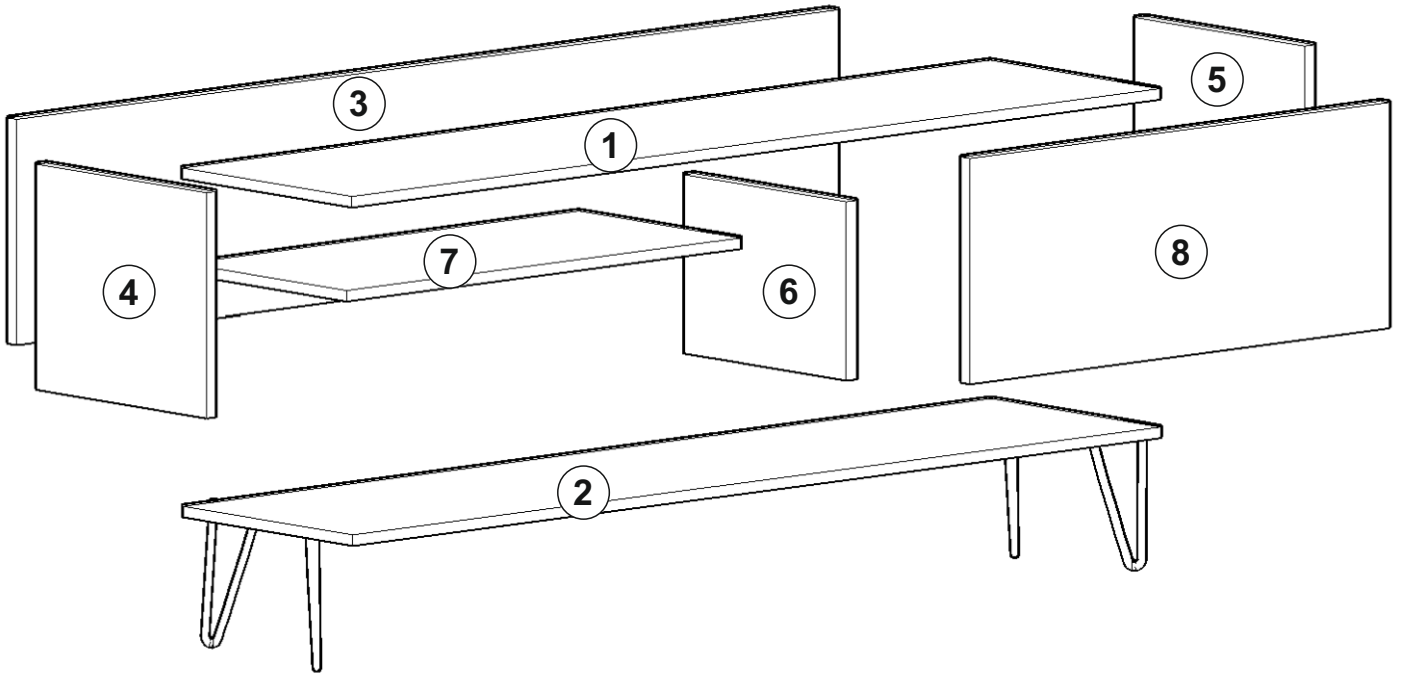

VERONICA

AKSESUAR LİSTESİ / ACCESSORY LIST

A02 Minifix k18  24x	A03 Minifix M10  24x	A04 Ø8  20x	A09 3,5x18  8x	A05 20 cm siyah demir ayak  4x
C04 d1  2x	A06 safir meşe tapa  16x	A06 antrasit tapa  8x	A10 4x18  16x	

PARÇA TANILAMA / GENERAL VIEW

1

2

3

4

5

A02

6