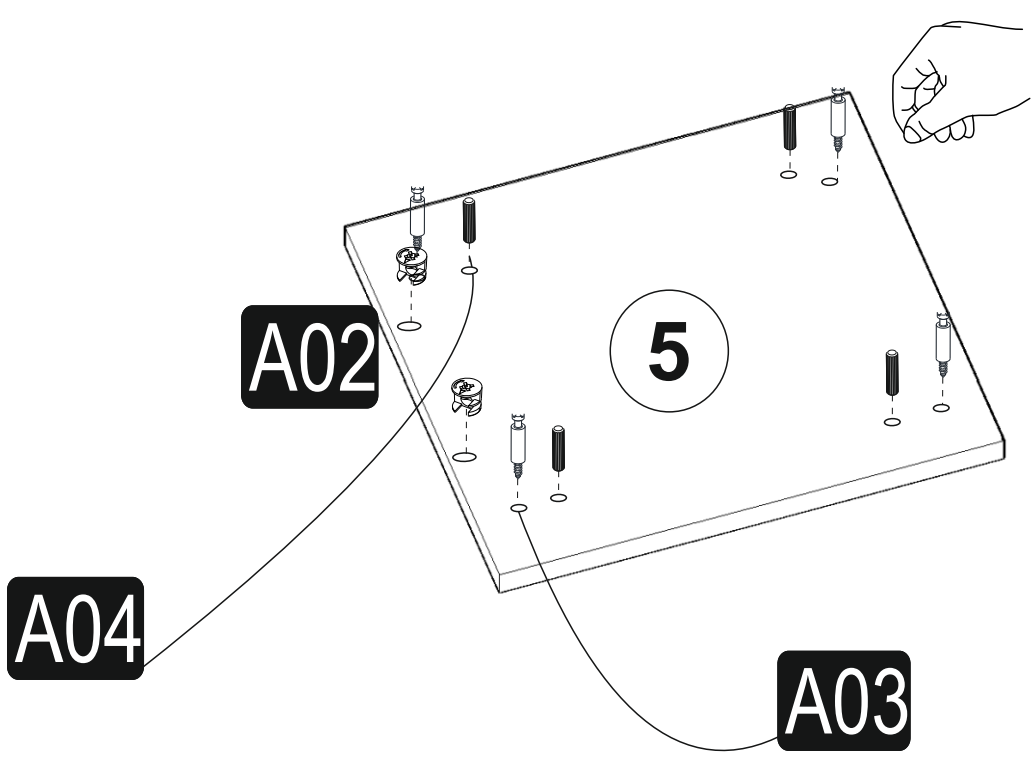

VERONICA

AKSESUAR LİSTESİ / ACCESSORY LIST

A02 Minifix k18  24x	A03 Minifix M10  24x	A04 Ø8  20x	A09 3,5x18  8x	A05 20 cm siyah demir ayak  4x
C04 d1  2x	A06 safir meşe tapa  16x	A06 antrasit tapa  8x	A10 4x18  16x	

PARÇA TANILAMA / GENERAL VIEW

1

2

3

4

5

A02

6