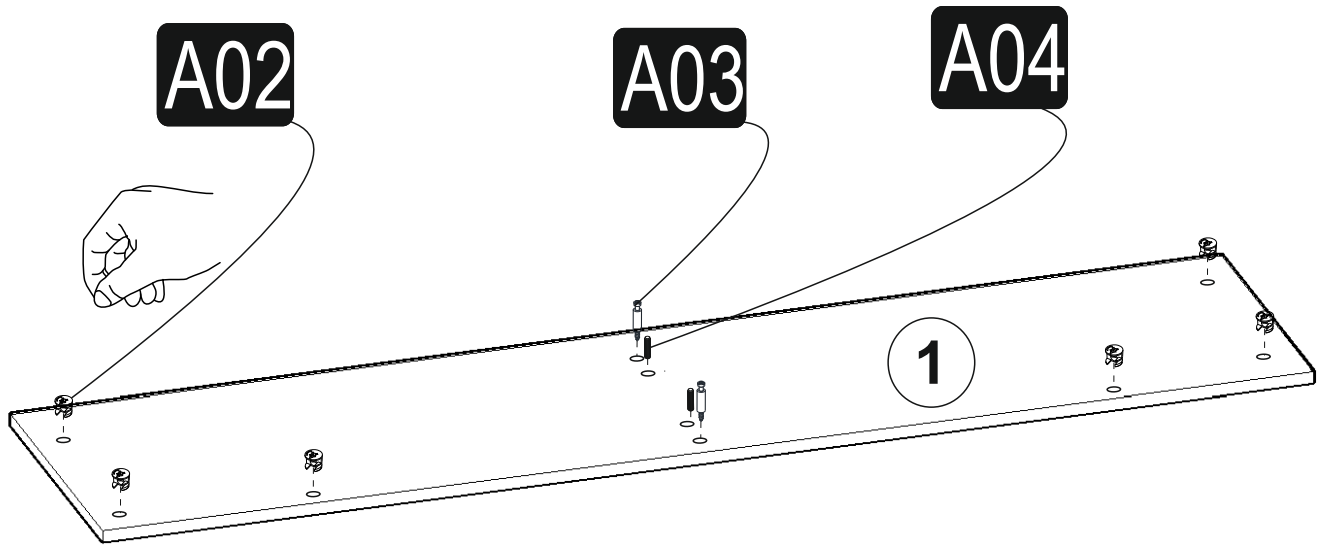

VERONICA

AKSESUAR LİSTESİ / ACCESSORY LIST

A02 Minifix k18  24x	A03 Minifix M10  24x	A04 Ø8  20x	A09 3,5x18  8x	A05 20 cm siyah demir ayak  4x
C04 d1  2x	A06 safir meşe tapa  16x	A06 antrasit tapa  8x	A10 4x18  16x	

PARÇA TANILAMA / GENERAL VIEW

1

2

3

4

5

A02

6