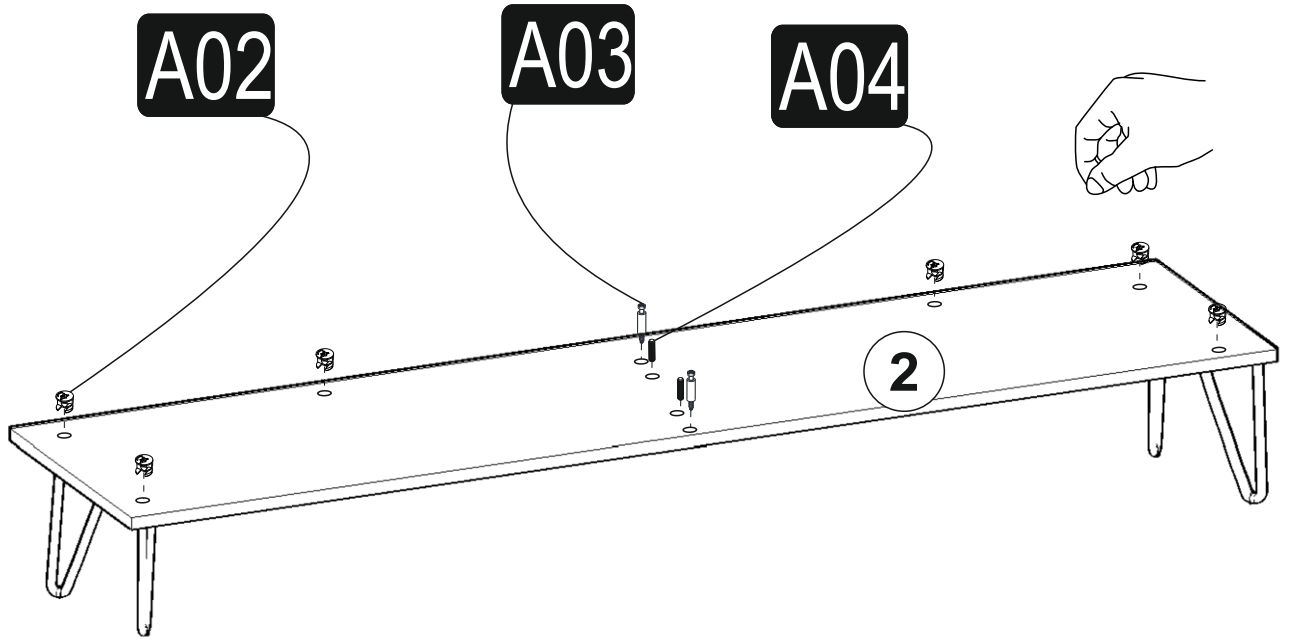

VERONICA

AKSESUAR LİSTESİ / ACCESSORY LIST

A02 Minifix k18  24x	A03 Minifix M10  24x	A04 Ø8  20x	A09 3,5x18  8x	A05 20 cm siyah demir ayak  4x
C04 d1  2x	A06 safir meşe tapa  16x	A06 antrasit tapa  8x	A10 4x18  16x	

PARÇA TANILAMA / GENERAL VIEW

1

2

3

4

5

A02

6