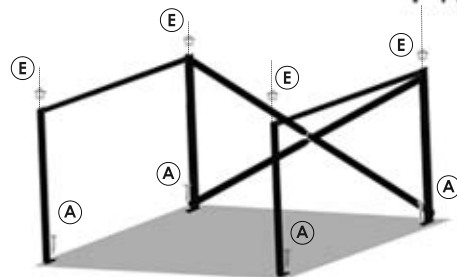

Finish

Place the desk top (3) upside down and attach the desk support (1) to the top using the screws (A)

Αναποδογυρίστε την επιφάνεια γραφείου (3) και βιδώστε τα πόδια στήριξης (1) χρησιμοποιώντας τις βίδες (A)