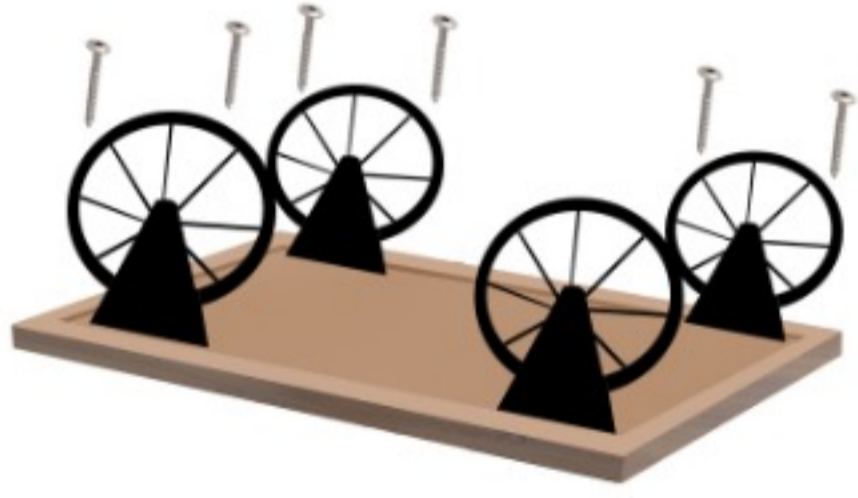

# Malzeme listesi

1 adet sehpa tablası

4 adet tekerlek

Montaj vidaları

## KURULUM SIRALAMASI

- 1  
Sehpa tablasını yere yatırarak tekerlekleri dilediğiniz alana vidalayınız. Tabla üzerinde delik yeri bulunmamaktadır.