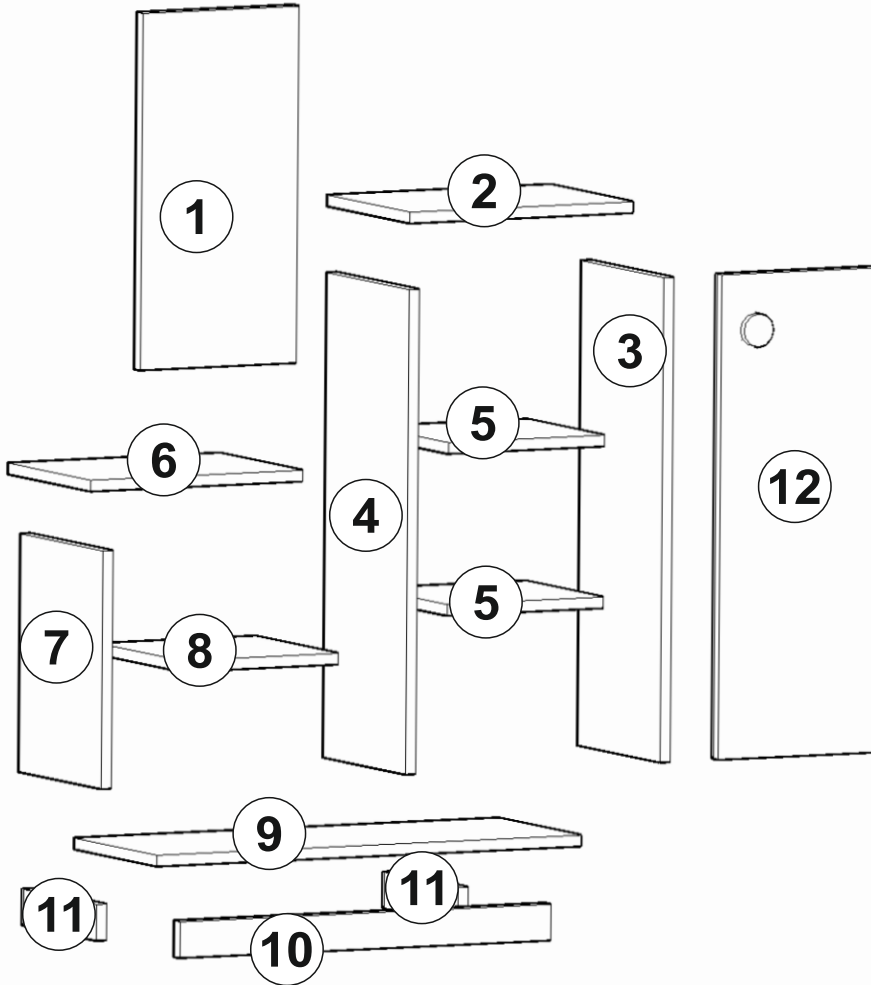

ASIA

AKSESUAR LİSTESİ / ACCESSORY LIST

A18 4x50  35x	A16 Ø8  2x	A33 5x70  2x	A07 arkalık çivisi  30x	A10 3,5x18 YHB Vida  8x
C04 Sd1  2x	D02 SARI KULP  1x	D03 KULP VİDASI  1x	D04 SAFİRMEŞE TAPA  29x	D05 ANTRASİT TAPA  6x

PARÇA TANILAMA / GENERAL VIEW

1

A18

2

A18

3

A18

4

A18

5

A18

6

A18

7

8

9