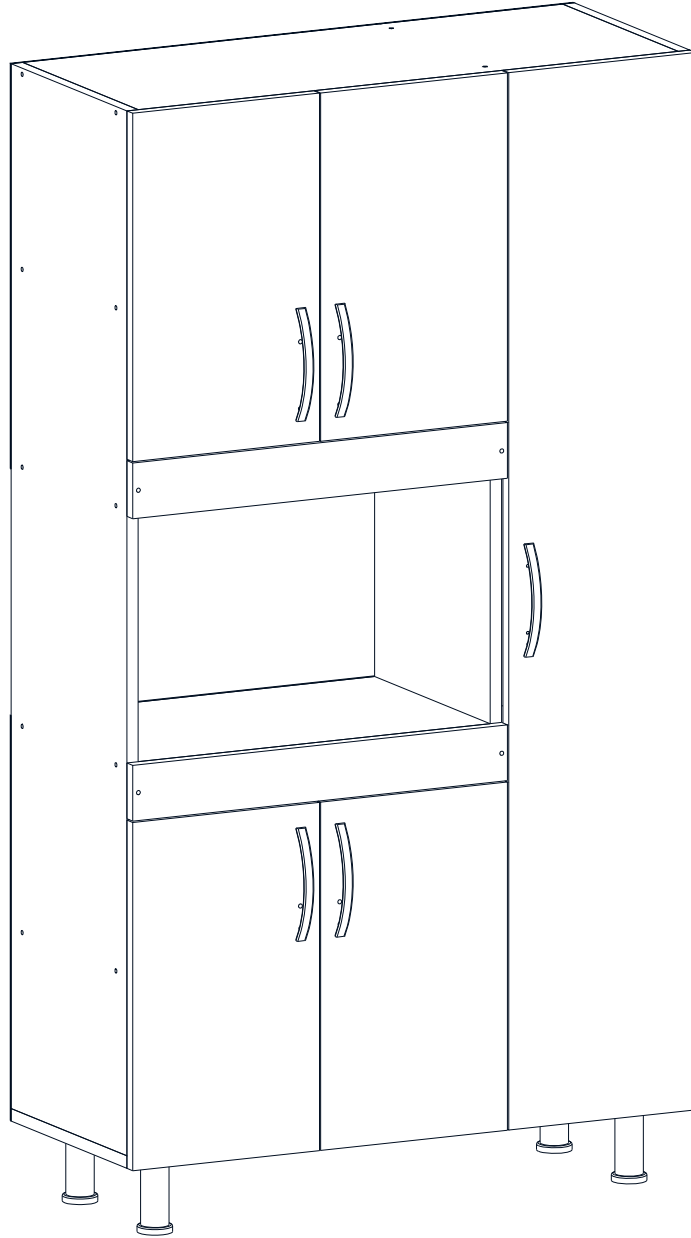

DEFNE OK AMALI DOLAP DEFNE MULTI PURPOSE CABINET

MONTAJ VE KULLANIM KILAVUZU ASSEMBLY MANUEL

Bu modül iki kişi tarafından kurulmalıdır.
This unit should be assembled by two persons.

ZMC ENG'S DESIGN
KATILARI İLE HAZIRLANMIŞTIR...