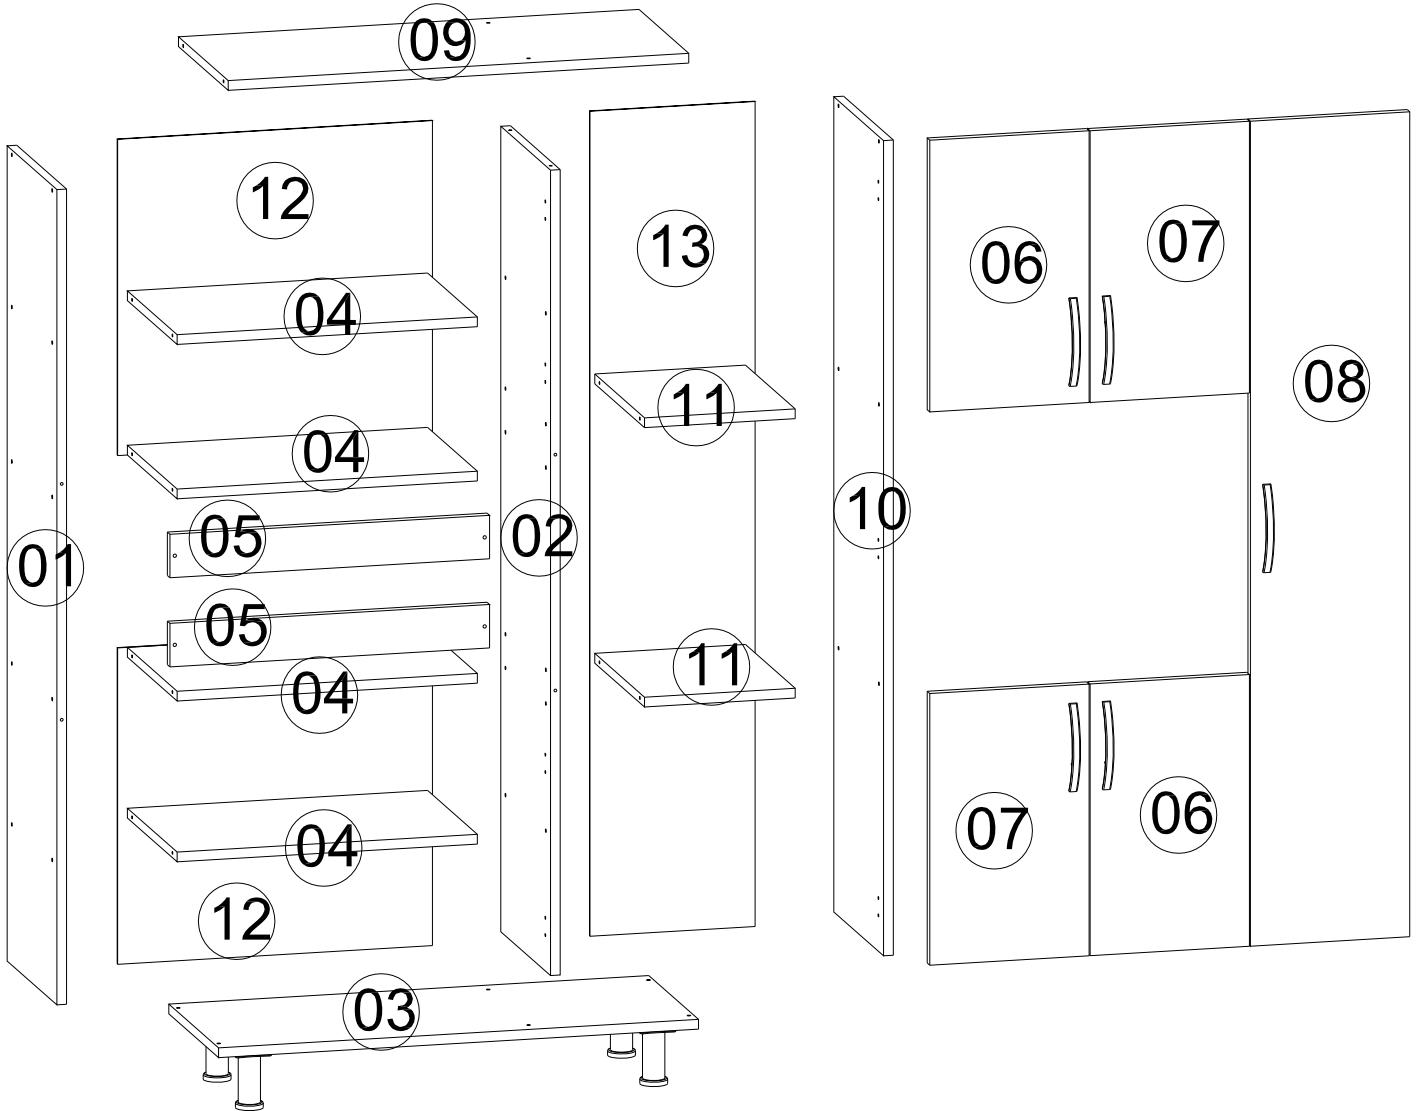

DEFNE OK AMALI DOLAP DEFNE MULTI PURPOSE CABINET

MONTAJ VE KULLANIM KILAVUZU ASSEMBLY MANUEL

Bu modül iki kişi tarafından kurulmalıdır.
This unit should be assembled by two persons.

ZMC ENG'S DESIGN
KATILARI İLE HAZIRLANMIŞTIR...

PARÇA KODLAMA / GENERAL VIEW

MONTAJ KILAVUZU / ASSEMBLY MANUAL