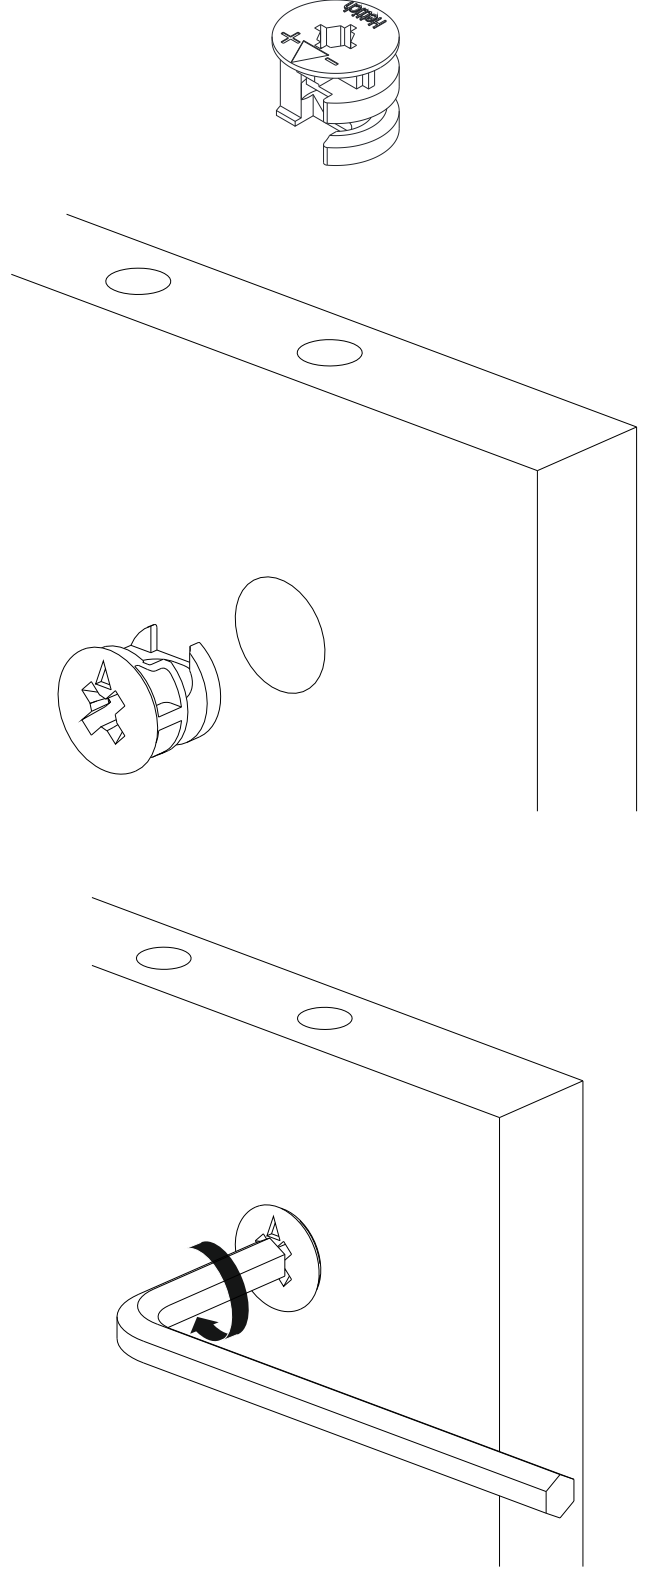

DİKKAT !!

Ürünlerimiz minifiks sistemlidir. Lütfen montaj işlemine geçmeden önce aşağıdaki bilgilendirmeyi anlamaya çalışın.

A23

A04

A22

ATTENTION !!

Minifix is the main connection material used in Decortie products. Before starting assembly, please check the drawings below.

Bu modül iki kişi tarafından kurulmalıdır.
This module should be assembled by two people.

AKSESUAR LİSTESİ / ACCESSORY LIST

A23 Minifix M10  8x	A22 Minifix k18  8x	A04 Ø8  8x	A13 50mm  4x	A06 18 mm  c1 12x
A08 c2  4x	A12  1x			